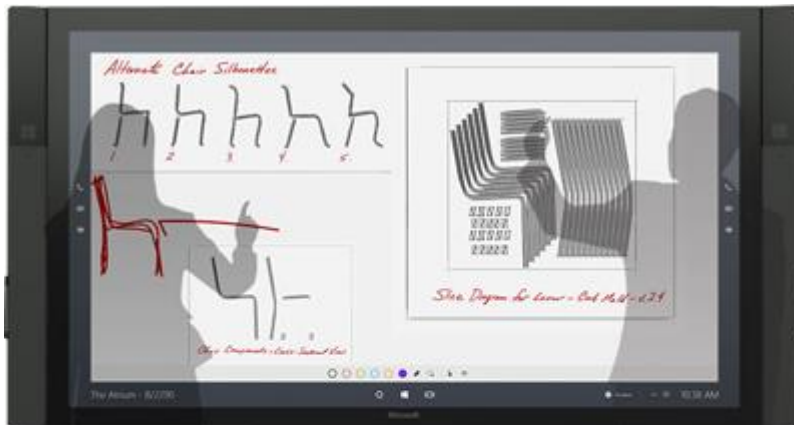

Microsoft Surface Hub

Benut de kracht van de groep

Een apparaat dat is ontworpen om mensen beter te laten samenwerken.

Benut de kracht van de groep met Microsoft Surface Hub, een krachtig apparaat voor samenwerking binnen teams dat is ontworpen om de manier waarop mensen samenwerken te verbeteren.

Je kunt inhoud van laptops, tablets of telefoons eenvoudig delen. Met Inkback™ en Touchback™ worden je wijzigingen weergegeven op compatibele, persoonlijke apparaten.¹

Aantrekkelijk voor iedereen

Iedereen kan inhoud zien en bijdragen waar ze zich ook bevinden. De hoogwaardige geluids- en videokwaliteit maken elke vergadering succesvol.

¹ Om inhoud te delen, is een apparaat met externe schermweergavefunctie vereist. De Inkback™- en Touchback™-functies zijn afhankelijk van de hardware.

De beste manier om te creëren en te brainstormen met anderen

OneNote-whiteboard
Gebruik de OneNote-whiteboard om ideeën te delen op een oneindige digitale canvas, plak en annotateer inhoud van andere apps en nodig deelnemers op afstand uit voor de brainstorm.

Vloeiende, natuurlijke inkt
Inkt aanbrenge op de Microsoft Surface Hub is zo vloeiend en natuurlijk dat het voelt als pen en papier. Bovendien is het mogelijk om met twee personen tegelijk inkt aan te brengen.