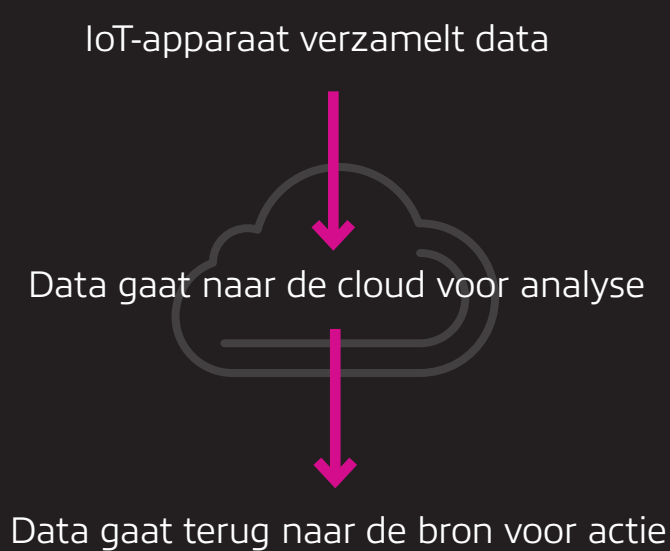

Hoe het werkt

Intelligent edge-technologieën combineren doorgaans Internet of Things (IoT)-apparaten met robuuste, krachtige edge computing-hardware en AI-capaciteiten (Artificial Intelligence) om onmiddellijke data-analyse mogelijk te maken voor reactieve veranderingen.

IoT/IoT-apparaten (sensoren, camera's, smartphones)

IoT-apparaten zoals sensoren en camera's ontvangen data uit de omgeving.

Edge computing

Edge computing maakt het mogelijk om de data onmiddellijk ter plekke te analyseren - het is niet nodig om het naar een cloud of datacenter te sturen.

AI

AI en machine learning voltooien het proces en zetten data om in inzichten en inzichten in directe actie.

Intelligent edge-technologieën

- Landbouw
- Productie-industrie
- Gezondheidszorg
- Nutsbedrijven
- Transport
- Communicatie
- Retail
- Steden

De intelligent edge transformeert activiteiten wereldwijd, beïnvloedt bedrijfsprocessen, gezondheidsuitkomsten, gemeenschapsresources en meer.

Technische voordelen van de intelligent edge

Sneller actie ondernemen

Functionaliteit zonder connectiviteit

Geoptimaliseerd gebruik van de cloud

Verminderde bandbreedte en kosten

De implementatie van intelligent edge-oplossingen biedt u de mogelijkheid om AI en machine learning toe te passen voor het in realtime reageren op bedrijfskritische inzichten.

IoT zonder intelligentie

2-3 seconden