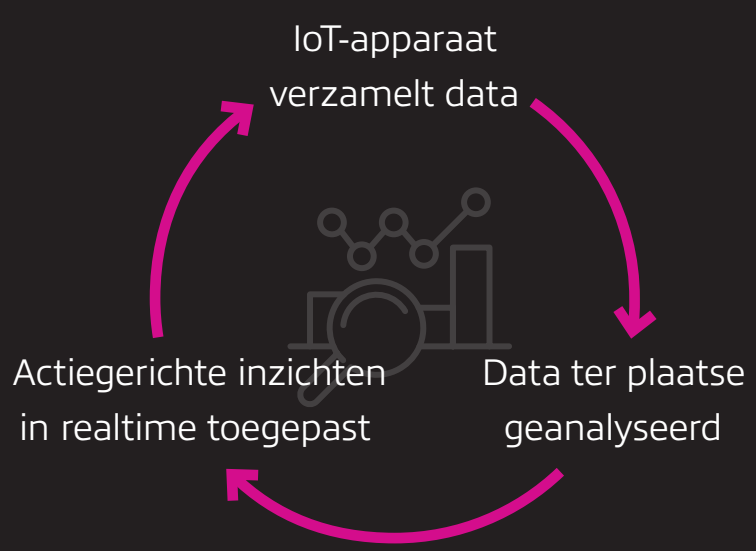

De intelligent edge pakt dit proces aan, dat van oudsher tijdrovend, duur en complex is, en brengt het in de praktijk bij de bron.

Hoe het werkt

Intelligent edge-technologieën combineren doorgaans Internet of Things (IoT)-apparaten met robuuste, krachtige edge computing-hardware en AI-capaciteiten (Artificial Intelligence) om onmiddellijke data-analyse mogelijk te maken voor reactieve veranderingen.

De intelligent edge transformeert activiteiten wereldwijd, beïnvloedt bedrijfsprocessen, gezondheidsuitkomsten, gemeenschapsresources en meer.

Technische voordelen van de intelligent edge

Sneller actie ondernemen

Functionaliteit zonder connectiviteit

Geoptimaliseerd gebruik van de cloud

Verminderde bandbreedte en kosten

De implementatie van intelligent edge-oplossingen biedt u de mogelijkheid om AI en machine learning toe te passen voor het in realtime reageren op bedrijfskritische inzichten.

IoT zonder intelligentie

2-3 seconden

Intelligentie aan de edge

Direct

Bedrijfsresultaten

Verrijk gebruikerservaringen.

Optimaliseer business practices.

Versnel innovatie.